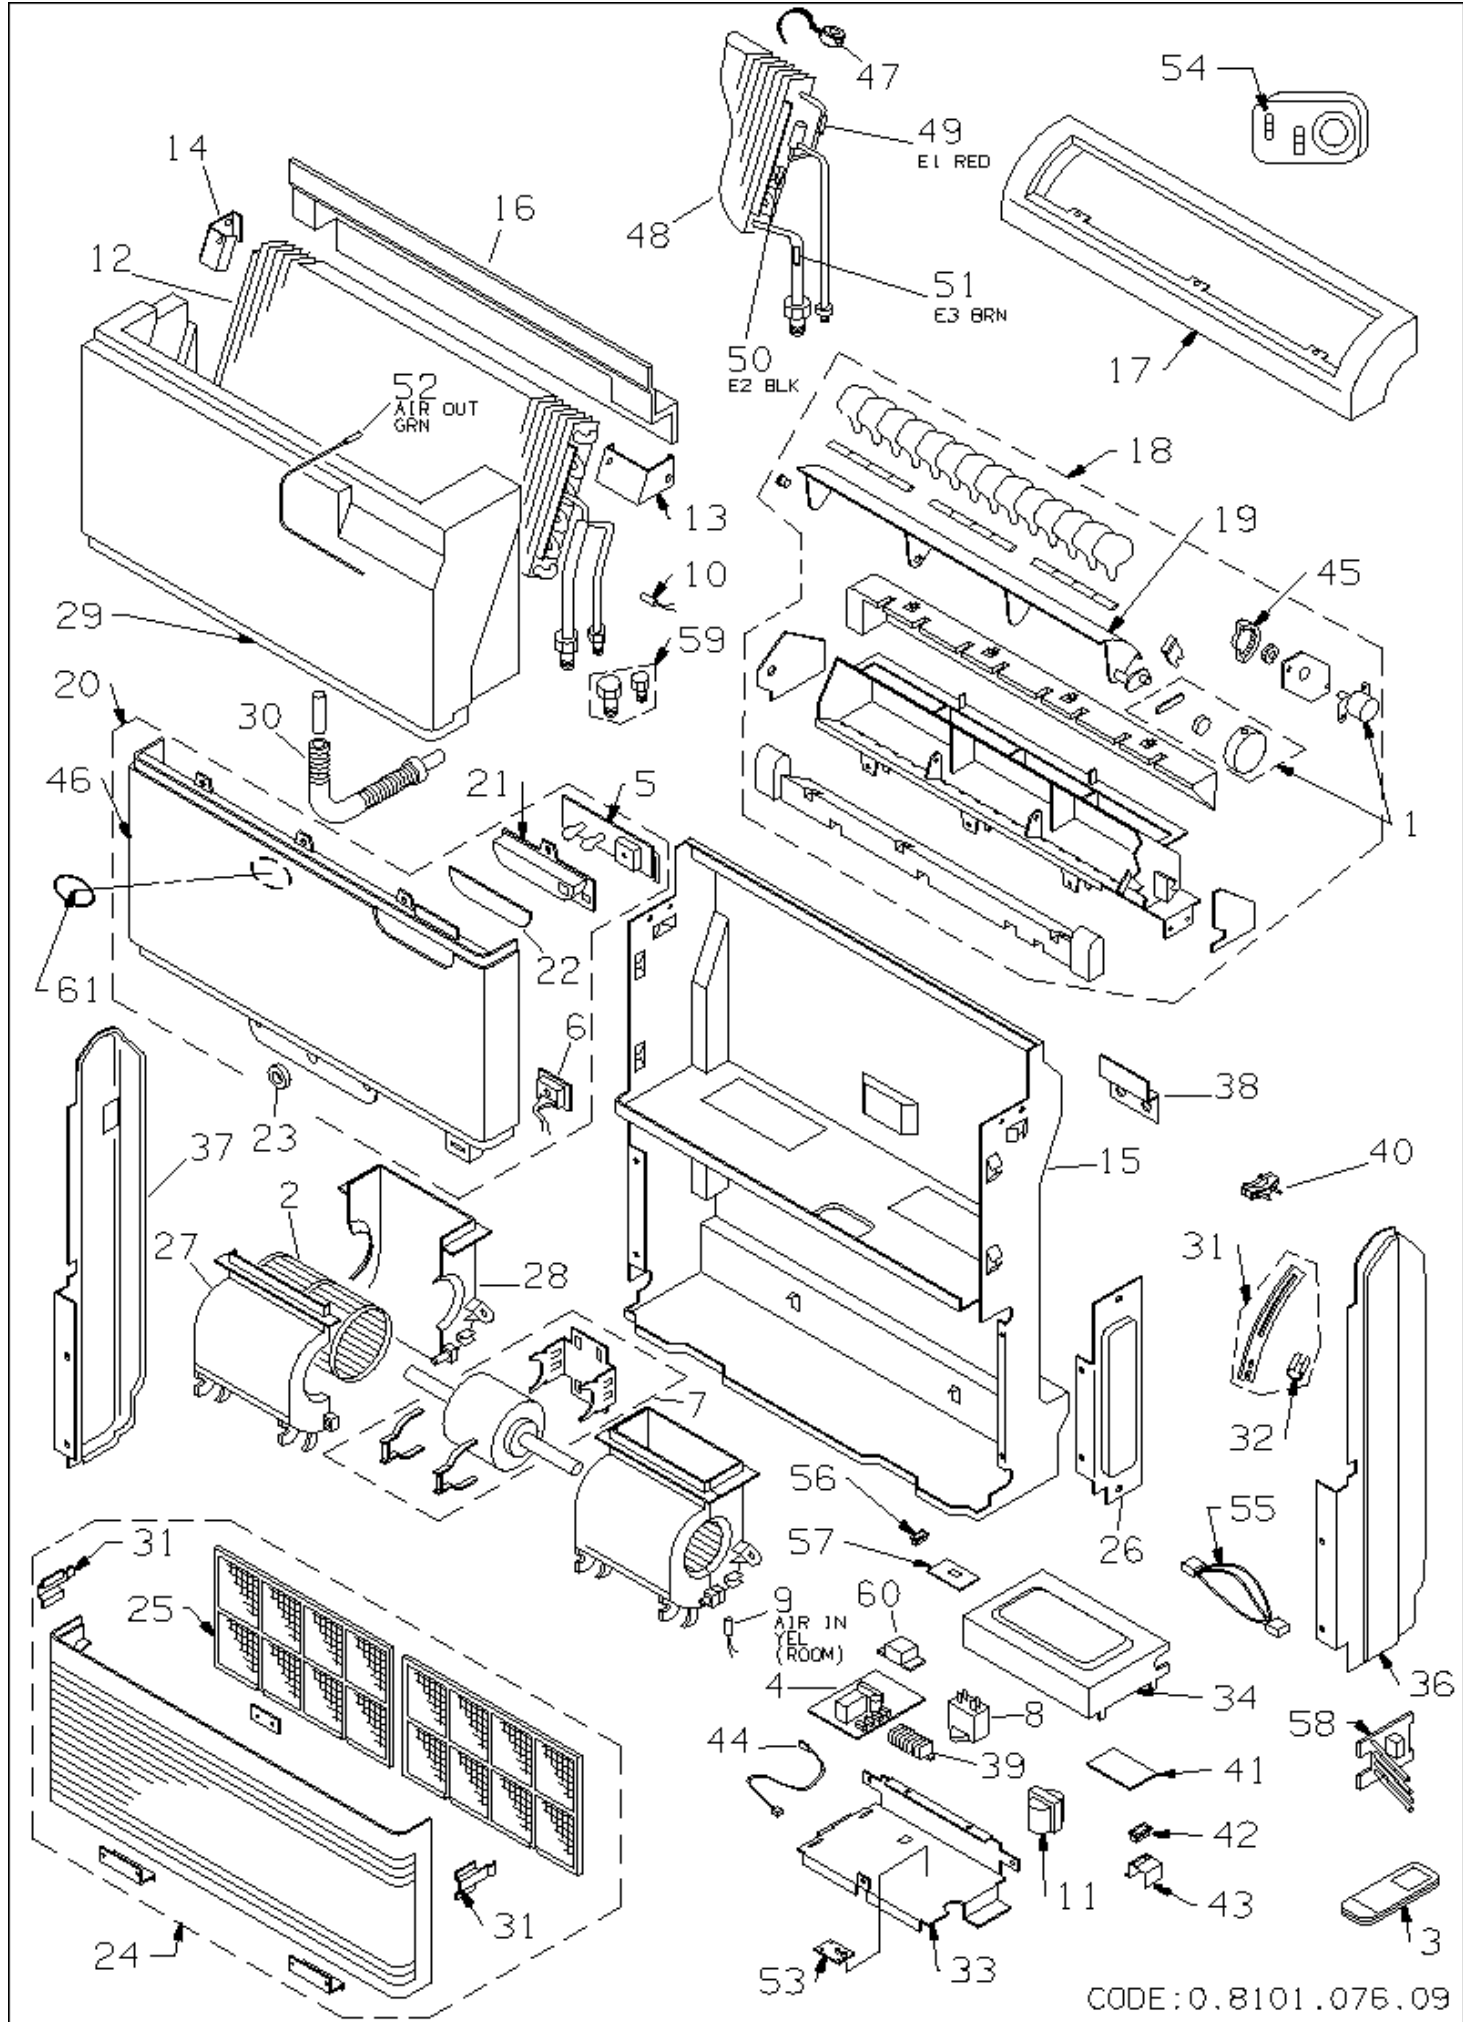

RIF. ESPLOSO	CODICE FIGLIO	DESCRIZIONE	QTÀ IMPIEGATA	DATA INIZIO	DATA FINE	DA MATRICOLA
39	S6704000117	MORSETTIERA UKT50-2+15S-5J (7P)	1	07/07/2005	N.A.	
40	S6231422567	FISSACAVO PA268/SQ	1	07/07/2005	N.A.	
46	S6740000463	FRONTALE NW-A50	1	07/07/2005	N.A.	
48	S6740000607	ASS.BATTERIA FT 16/18 PAC-1	1	07/07/2005	N.A.	
49	S6704000105	SENS.BATT.RED L1100	1	07/07/2005	N.A.	
50	S6704000108	SENS.BATT.E2 BLK L1200	1	07/07/2005	N.A.	

CODE:0.8101.076.09