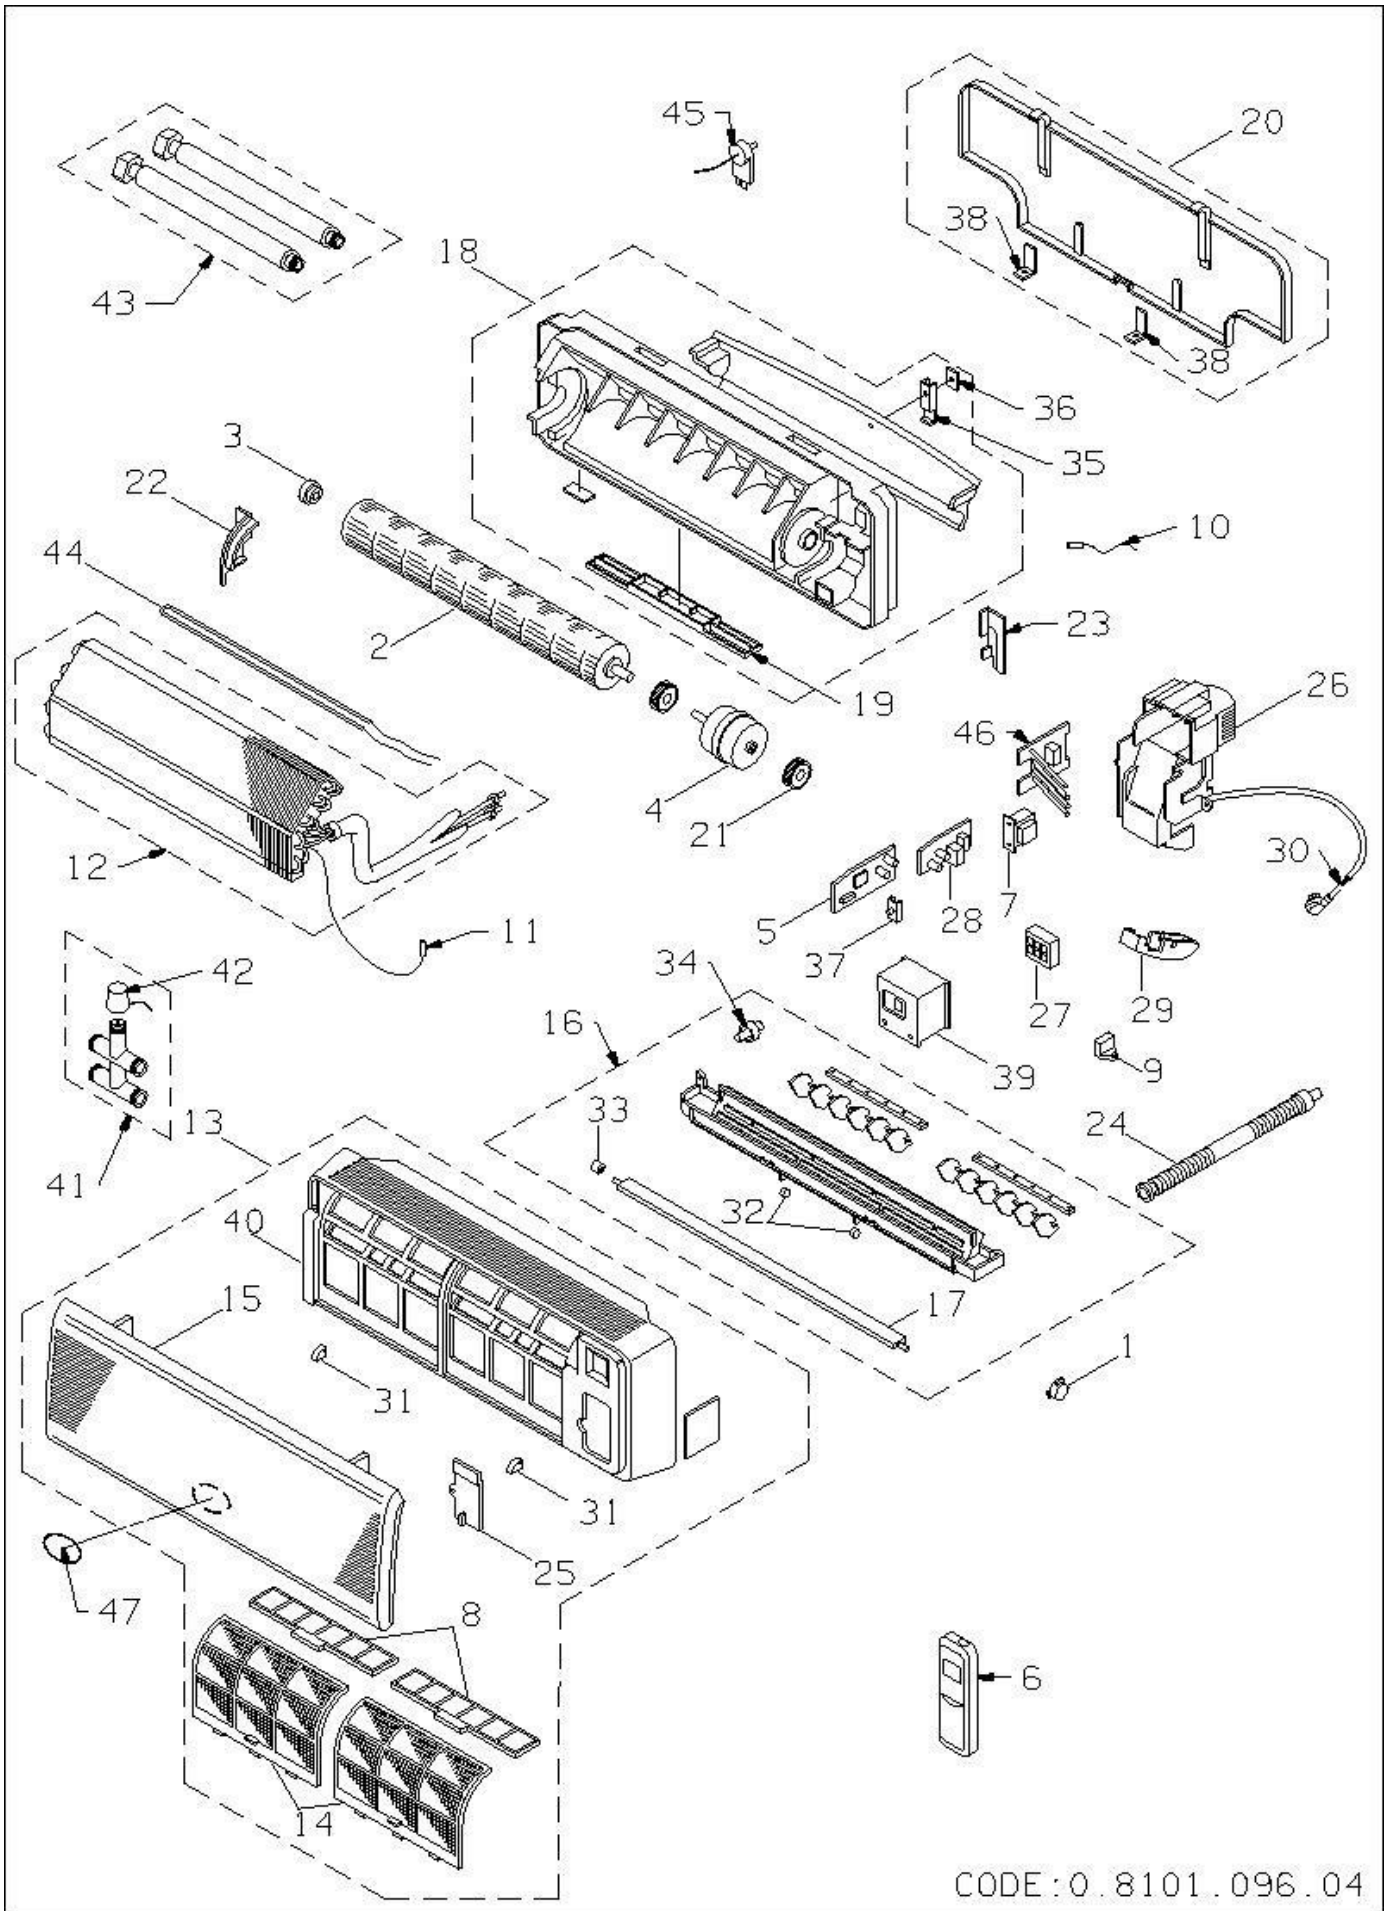

AW507HL ARGO CONDIZ.U.I.

CODE:0.8101.096.04

codice	modello	
387004948	AW507HL	09/12/98

	rif.	codice	descrizione	q.tà	inizio val.	fine val.	da matr.	a matr.
*	1	6231370417	MOTORINO FLAP	1	03/05/97	31/12/9999		
*	2	6231428071	GR.VENTOLA COMPACT U.I	1	03/05/97	31/12/9999		
*	3	6230944466	CUSCINETTO VENTOLA-AW	1	03/05/97	31/12/9999		
*	4	6231479134	MOTOVENTILATORE(KFV4Q-11H5P-S)	1	03/05/97	31/12/9999		
*	5	6231479417	SCHEDA CONTROLLO POW-K78EH(A)	1	03/05/97	31/12/9999		
*	6	6231484725	TELECOM.NEUTRO (S6231611640)	1	03/05/97	04/09/01		
*	6	6231611640	TELECOMANDO RCS-8HPN4E H/P S8	1	04/09/01	31/12/9999		
*	7	6231479165	ASS.TRASFORMATORE ATR-J105	1	03/05/97	31/12/9999		
	8	6231432641	FILTRO STK-F4B-50 (2PZ)	1	17/06/97	31/12/9999		
*	9	6231288996	COND.PMD440-0,6MF	1	03/05/97	31/12/9999		
*	11	6231479189	ASS.SENSORE BATT.DYN-TKS131B	1	03/05/97	31/12/9999		
	12	6231479301	ASS.BATTERIA EVAP.K78E/EH	1	03/05/97	31/12/9999		
	13	6730000127	ASS.GRIGLIA ASPIRAZIONE ARGO	1	03/05/97	31/12/9999		
	14	6231479233	FILTRO ARIA COMPACT (2 PEZZI)	1	03/05/97	31/12/9999		
	15	6730000128	GRIGLIA ASPIRAZIONE COMPACT	1	03/05/97	31/12/9999		
	16	6231479264	ASS.GRIGLIA MANDATA	1	11/03/99	31/12/9999		
	16	6730000130	*ASS.GRIGLIA DI MANDATA COMPACT	1	03/05/97	11/03/99		
	17	6231479271	DEFLETTORE NW-A50 COMPACT	1	11/03/99	31/12/9999		
	17	6730000131	*DEFLETTORE NW-A50	1	03/05/97	11/03/99		
	18	6231479318	ASS.BASAMENTO COMP	1	03/03/99	31/12/9999		
	18	6730000109	*ASS.BASAMENTO H/W COMPACT	1	03/05/97	03/03/99		
	19	6231479400	COPERCHIO ACCESSO RACC.COMPACT	1	11/03/99	14/12/11		
	19	6730000110	*COPERCHIO ACCESSO RACC.COMPACT	1	03/05/97	11/03/99		
	19	6740000476	COPERCHIO ACCESSO RACC NW-45	1	14/12/11	31/12/9999		
	20	6231479349	ASS.PANNELLO POSTERIORE	1	03/05/97	31/12/9999		
	21	6230532335	GOMMINO MOTOVENTIL.H/W 7/9 S.7	1	03/05/97	31/12/9999		
	22	6231479387	SOSTEGNO CUSCINETTO	1	03/05/97	31/12/9999		
	23	6231479356	STAFFA FISSAGGIO TUBI	1	03/05/97	31/12/9999		
	24	6231307932	TUBO SCARICO CONDENSA H/W	1	03/05/97	31/12/9999		
	25	6231479240	COPERCHIO MORSETTIERA COMPACT	1	03/05/97	31/12/9999		
	26	6231479295	CASSA QUADRO ELETTRICO	1	03/05/97	31/12/9999		
	27	6231479288	MORSETTIERA 7P.U.I.COMP_SERGR	1	03/05/97	31/12/9999		
*	28	6231479424	SCHEDA CONTROLLO POW-K8EH(B)	1	03/05/97	31/12/9999		
*	29	6231479431	ASS.RICEVITORE V8 H/P COMPACT	1	03/05/97	31/12/9999		
*	30	6231479202	CAVO TRIPOLARE S/SPINA	1	03/05/97	31/12/9999		
	31	6730000132	COPERCHIETTO VITE-FRONT.ARGO	1	03/05/97	31/12/9999		
	32	6231340830	BUSSOLA DEFLETTORE	1	03/05/97	31/12/9999		
	33	6231307840	BAGUE DE VOLET GAUCHE	1	03/05/97	31/12/9999		
	34	6231433082	TAPPO SCARICO CONDENSA	1	03/05/97	31/12/9999		